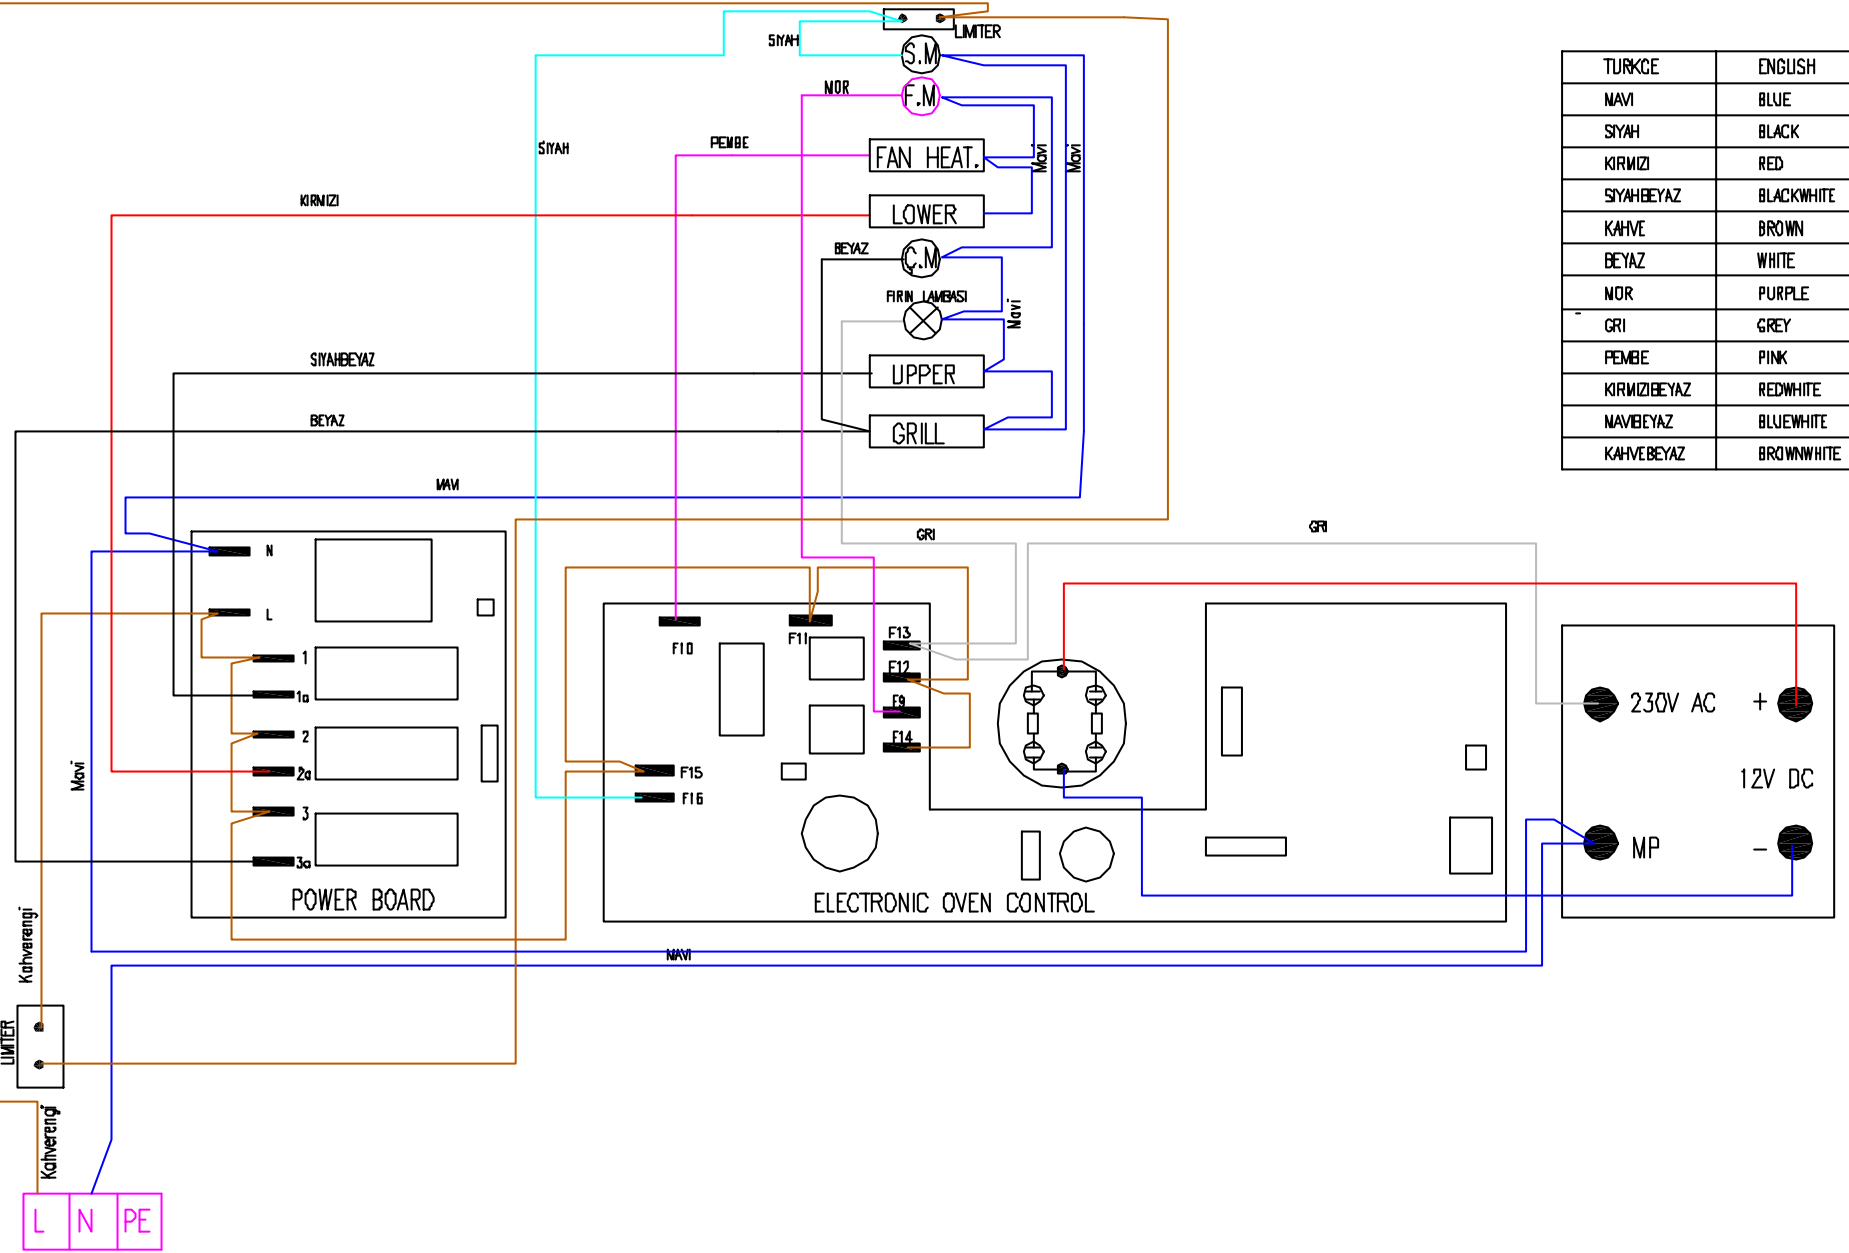

TURKCE	ENGLISH
MAVİ	BLUE
SIYAH	BLACK
KIRMIZI	RED
SIYAHBEYAZ	BLACKWHITE
KAHVE	BROWN
BEYAZ	WHITE
NOR	PURPLE
GRİ	GREY
PEMBE	PINK
KIRMIZIBEYAZ	REDWHITE
MAVİBEYAZ	BLUEWHITE
KAHVEBEYAZ	BROWNWHITE

L N PE